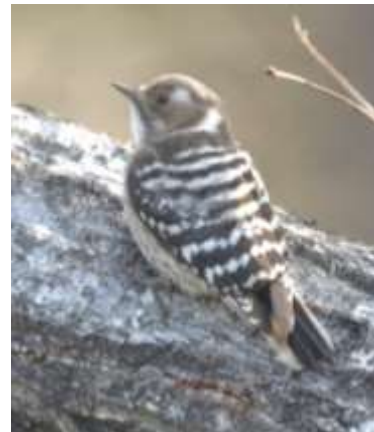

- ◆和名：コゲラ
- ◆学名： *Dendrocopos kizuki*
- ◆分類： 脊索動物門>鳥綱>キツツキ目
>キツツキ科 >アカゲラ属

新緑が茂る直前の時期がコゲラを探す絶好の機会、ココココと木をたたく音が聞こえたら探してみてください。

顔のアップ。つぶらな瞳が可愛い。

公園などで繁殖しています。実は身近な鳥なのですが、体が小さいのであまり気づかれません。体は小さくてもキツツキの仲間なので、嘴で立木を突いて、餌を獲ったりの巣穴を作ったりしています。

見られるキツツキの仲間では一番小さい種類。灰褐色の羽に横に並ぶように白い斑点があり、遠目からだと縞模様にも見えます。一部の離島を除き日本全国に生息しており、東京などの都心部でも雑木林や

野鳥好きの友人から「コゲラ」の写真が届きました。3月初旬に和田堀公園斉美山自然林で出会ったそうです。コゲラは体長15センチ程度とスズメと同じぐらいの大きさで、日本で

杉並のいきもの紹介⁹⁴ 斉美山自然林の「コゲラ」

日本共産党発行